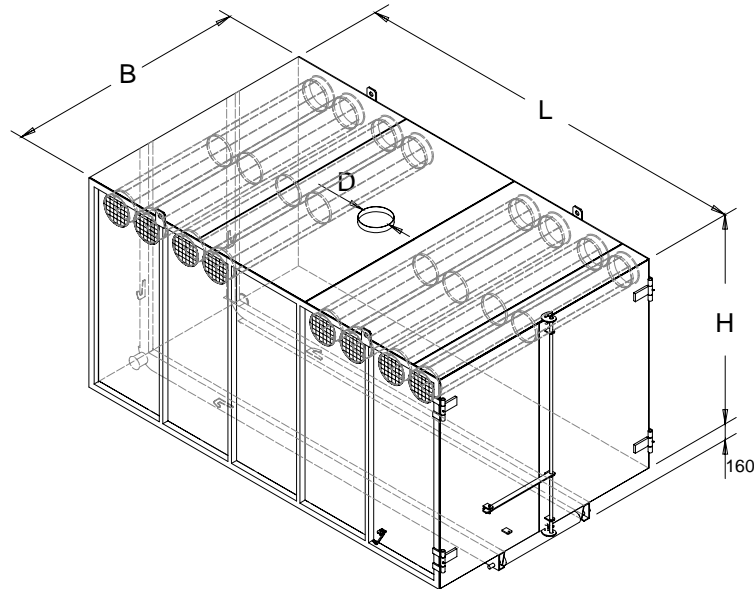

Affaldscontainer med filter

ACF

Indgangsdimension "D" tilpasses den enkelte ordre.

Tekniske data:

Type	Mål			Poser			Varenr.
	L	B	H	Stk.	m ²	m ³	
ACF 10	2000	2500	2000	4	9	10	108000
ACF 15	3000	2500	2000	6	14	15	108050
ACF 20	4000	2500	2000	8	19	20	108100
ACF 30	5000	2500	2500	12	28	25	108150
ACF 40	6250	2500	2500	12	28	30	108200