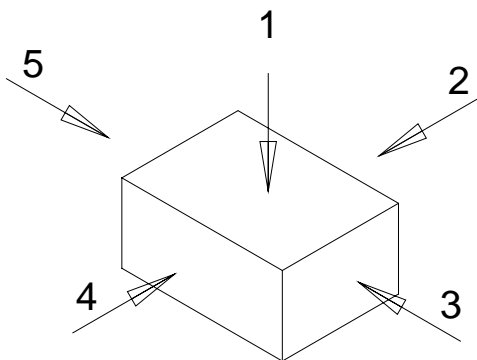

Affaldscontainer med filter

ACF

Indgangsdimension "D" tilpasses den enkelte ordre.

Tekniske data:

Type	Mål			Poser			Varenr.
	L	B	H	Stk.	m ²	m ³	
ACF 10	2000	2500	2000	4	9	10	108000
ACF 15	3000	2500	2000	6	14	15	108050
ACF 20	4000	2500	2000	8	19	20	108100
ACF 30	5000	2500	2500	12	28	25	108150
ACF 40	6250	2500	2500	12	28	30	108200